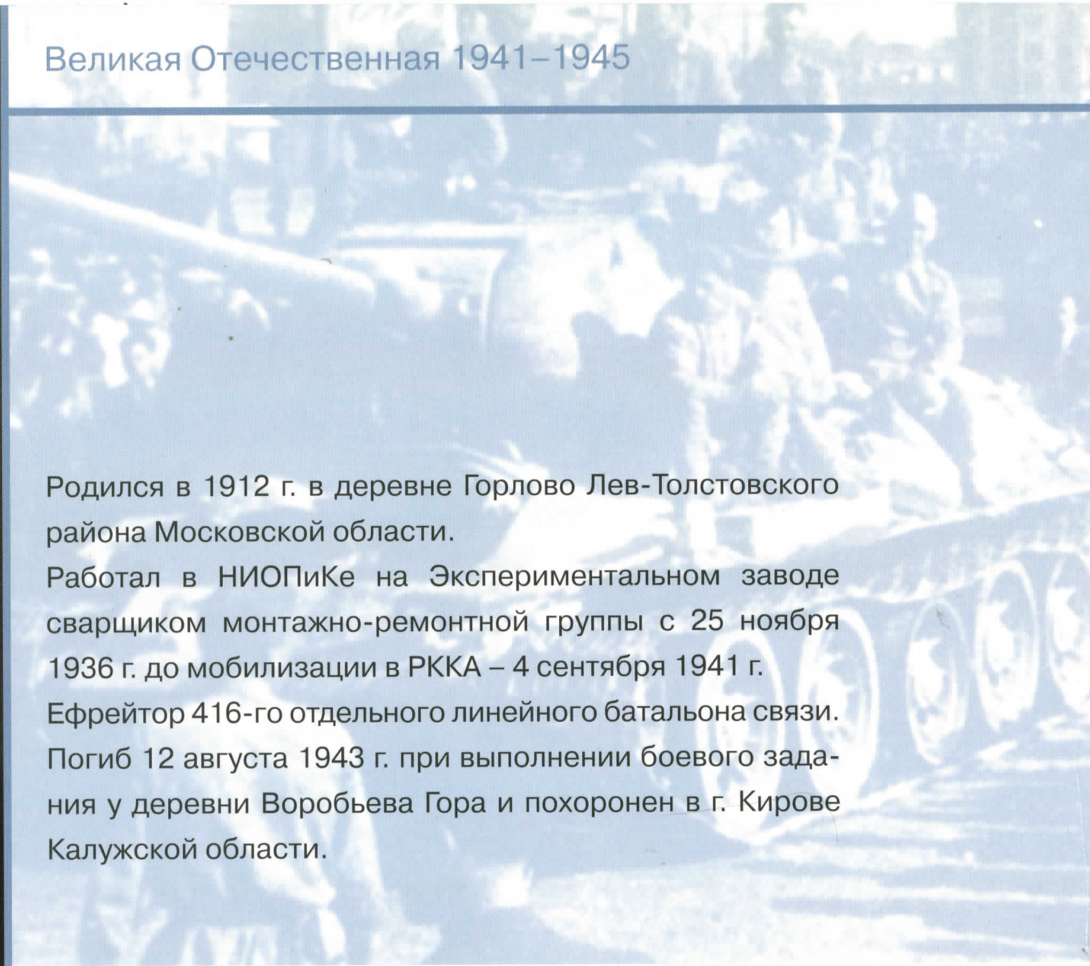

Родился в 1912 г. в деревне Горлово Лев-Толстовского района Московской области.

Работал в НИОПиКе на Экспериментальном заводе сварщиком монтажно-ремонтной группы с 25 ноября 1936 г. до мобилизации в РККА – 4 сентября 1941 г.

Ефрейтор 416-го отдельного линейного батальона связи. Погиб 12 августа 1943 г. при выполнении боевого задания у деревни Воробьева Гора и похоронен в г. Кирове Калужской области.